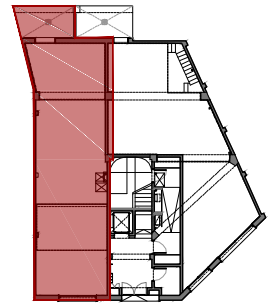

# Local-1

PLANTA BAJA  
LOCAL 1

LOCAL 1

TOTAL S. ÚTIL	78.66 m2
TOTAL S. CONST.	85.99 m2
Atillos	31,87 m2
S. Espacio común	17,42 m2
Patio 1	8.21 m2

VIVIENDA PLANTA 1 PUERTA 1. E: 1/75